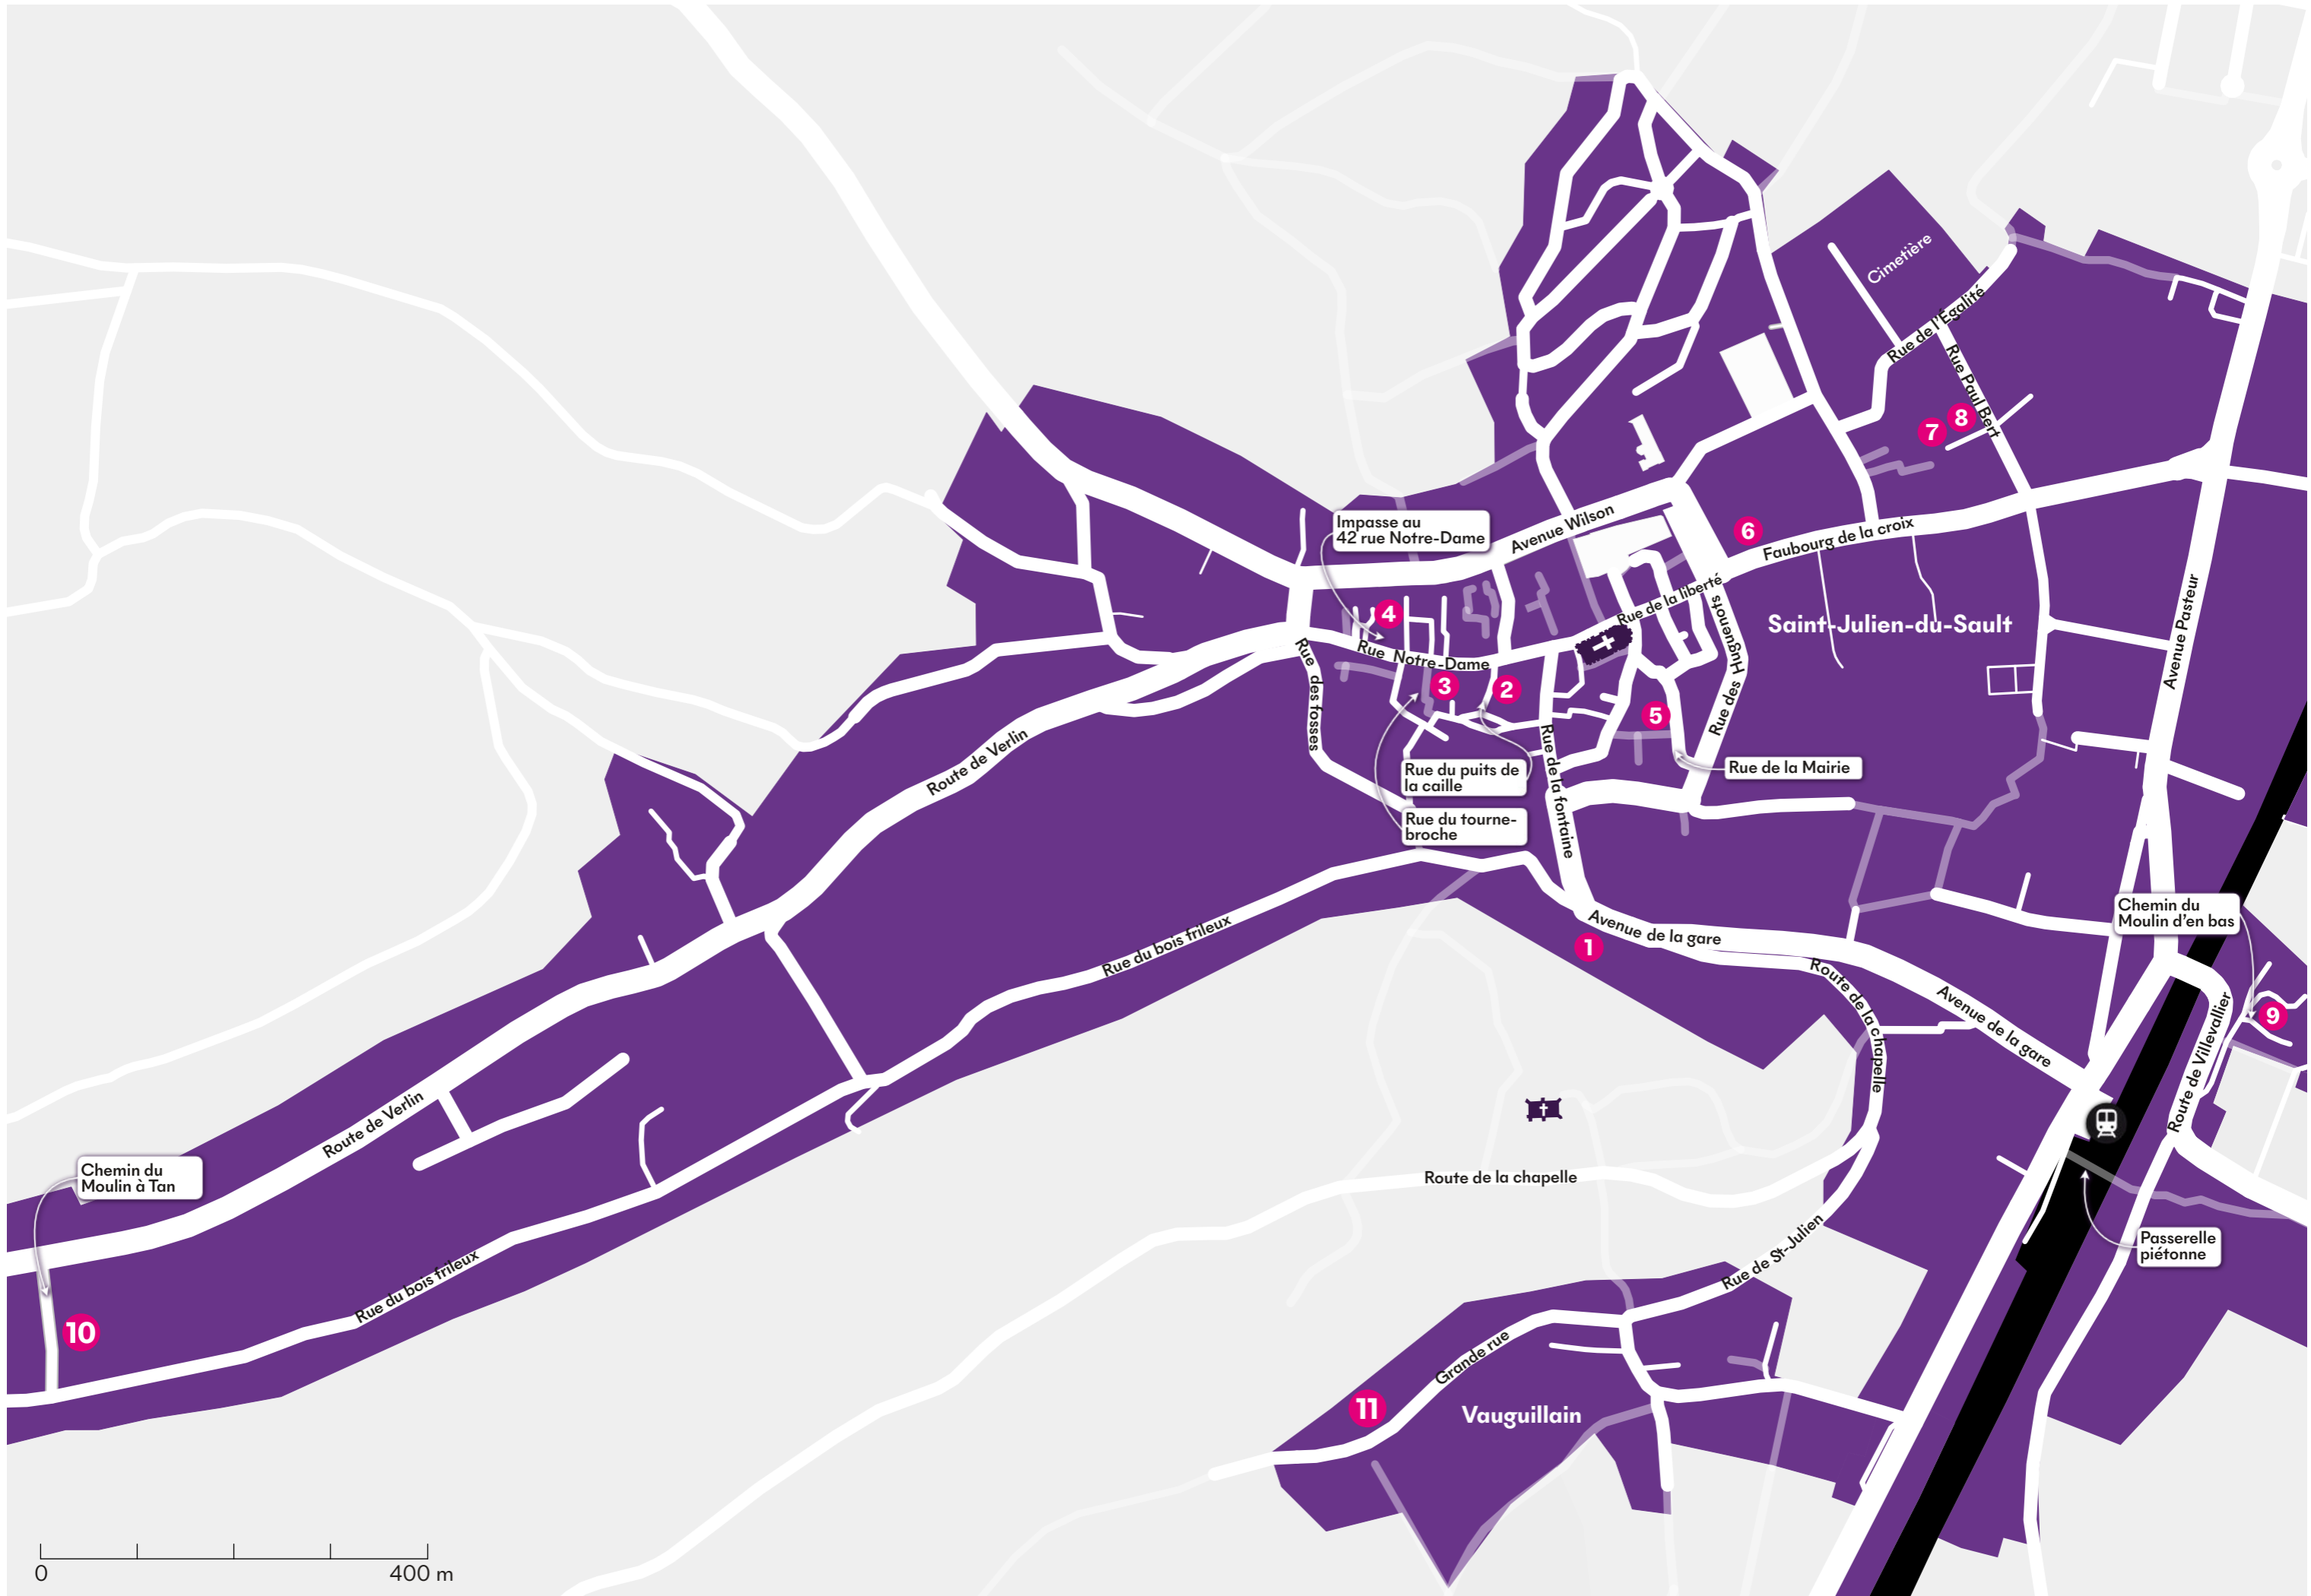

**parcours d'art
à Saint-Julien-du-Sault**

1^{er} mai 2026, 15 > 20h
02 et 03 mai 2026, 15 > 19h
09 et 10 mai 2026, 15 > 19h
en semaine, sur rendez-vous

Chemin du Moulin à Tan

10

Route de Verlin

Rue du bois frileux

Route de Verlin

Rue du bois frileux

11

Grande rue

Vauguillain

Impasse au 42 rue Notre-Dame

4

3

2

Rue du puits de la caille
Rue du tournebroche

Rue des fosses

Rue Notre-Dame

Rue de la fontaine

Avenue Wilson

Rue de la liberté
Rue des sauniers

Rue de la Mairie

Cimetière

Rue de l'Égalité

7

8

Rue Paul Bert

Chemin du Moulin d'en bas

Route de Villevallier

9